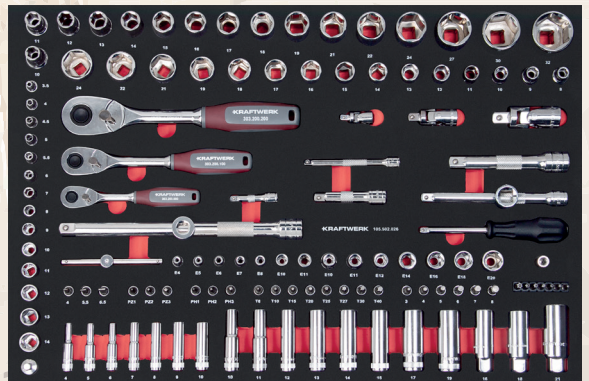

- 1/4" + 3/8" + 1/2" Umschaltknarren
- 1/4" + 3/8" + 1/2" Kardangelenke
- 1/4" Steckschlüsseleinsätze (6kt.): 3.5 - 14 mm
- 1/4" Steckschlüsseleinsätze (6kt.), lange Ausführung: 4 - 10 mm
- 1/4" Schlitz Schraubendreher-Steckschlüsseleinsätze: 4 - 6.5 mm
- 1/4" PH Schraubendreher-Steckschlüsseleinsätze: PH1 - PH3
- 1/4" PZ Schraubendreher-Steckschlüsseleinsätze: PZ1 - PZ3
- 1/4" TX Schraubendreher-Steckschlüsseleinsätze: T8 - T40
- 1/4" TX-TR Schraubendreher-Steckschlüsseleinsätze, mit Bohrung: TR10 - TR40
- 1/4" Innensechskant Schraubendreher-Steckschlüsseleinsätze: 3 - 8 mm
- 1/4" Außen TX Steckschlüsseleinsätze: E4 - E11
- 1/4" Verlängerung: 50 - 100 mm
- 1/4" Gleitgriff mit Adapter
- 1/4" Steckgriff
- 1/4" Bit-Adapter
- 3/8" Steckschlüsseleinsätze (6kt.): 8 - 24 mm
- 3/8" Steckschlüsseleinsätze (6kt.), lange Ausführung: 10 - 19 mm
- 3/8" Außen TX Steckschlüsseleinsätze: E10 - E20
- 3/8" Zündkerzen-Steckschlüsseleinsätze: 16 - 18 - 21 mm
- 3/8" Verlängerung: 75 - 250 mm
- 3/8" Gleitgriff-Adapter
- 3/8" auf 1/4" Adapter
- 1/2" Steckschlüsseleinsätze (6kt.): 10 - 32 mm
- 1/2" Verlängerung: 125 + 250 mm
- 1/2" Gleitgriff-Adapter
- **1/2" Drehmomentschlüssel Art. 3235, 40 - 200 Nm, INKLUSIVE** →
- Ring-Maulschlüssel: 5.5 - 32 mm
- Industrie-Rollgabelschlüssel: 150 mm / 6"
- Industrie-Rollgabelschlüssel: 200 mm / 8"
- Kugelkopf-Innensechskantschlüssel: 1.5 - 10 mm, 9-tlg.
- TX-Winkelstiftschlüssel: T10 - T50, 9-tlg.

**plus
Gratis**

Art. 306.378.003
Ratschen-Schraubendreher Bit Box 1/4", 25-tlg.

Art. 2949-2
Kunststoff-Magnet-Schale, grau, Ø 150 mm

Promo Preis inkl. MwSt./vRG

CHF 1'290.-

PRO LINE

Art. 101.107.CLA

*Werkstattwagen BT700s,
Classic Edition, rot-grau, 7 Schubladen*