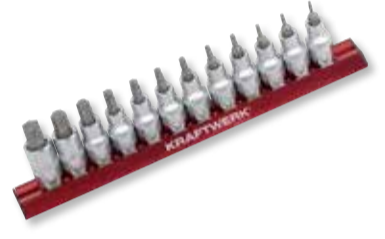

CHF **33.-**

3 - 4 - 5 - 6 - 7 - 8 - 10 mm

Art. 325099
TX-Bit-Steckschlüssel-Satz 1/2", 12-tlg.
Jeu de douilles-embouts TX 1/2", 12 pcs.

CHF **89.-**

T10 - T15 - T20 - T25 - T27 - T30 - T40 - T45 - T50 - T55 - T60 - T70

Art. 99045
TX-Bit-Steckschlüssel-Satz 1/4" & 1/2", 13-tlg.
Jeu de douilles-embouts TX 1/4" + 1/2", 13 pcs.