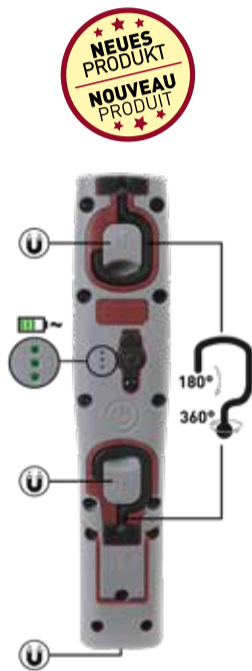

CHF 49.-

Art. 701.001.008
LED Handlampe Inspection 700, wiederaufladbar
Lampe à LED Inspection 700, rechargeable

- 7 W COB, 4 W SMD
- 200 - 700 Lumen
- 6500 Kelvin
- Li-Ion 3.7 V 2600 mAh
- 100-240 V ~ 50/60 Hz
- IP65 / IK09
- USB-C

NEUES PRODUKT
NOUVEAU PRODUIT

L/B/H / L/P/H 260x53x39 mm
Gewicht / Poids 0,385 Kg

CHF 69.-