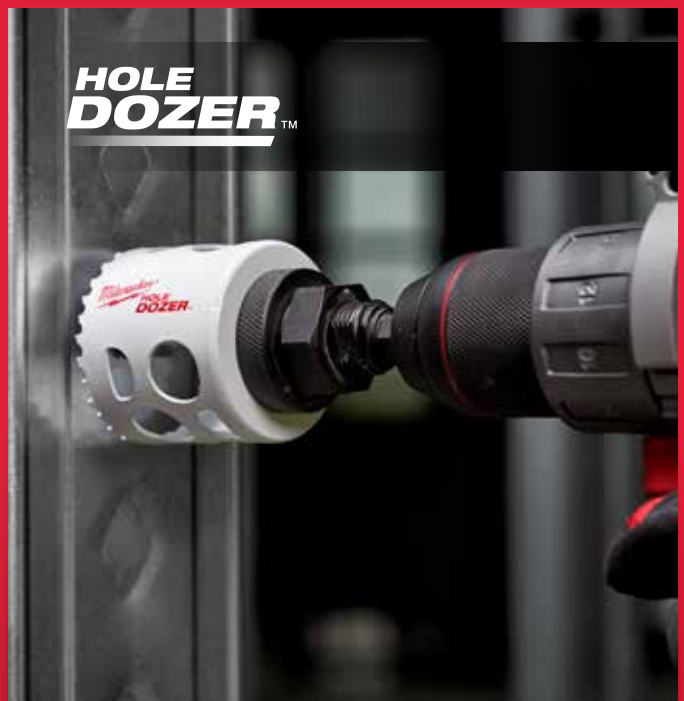

LIMITIERTE
GEWÄHRLEISTUNG
GEGEN ZAHNBRUCH