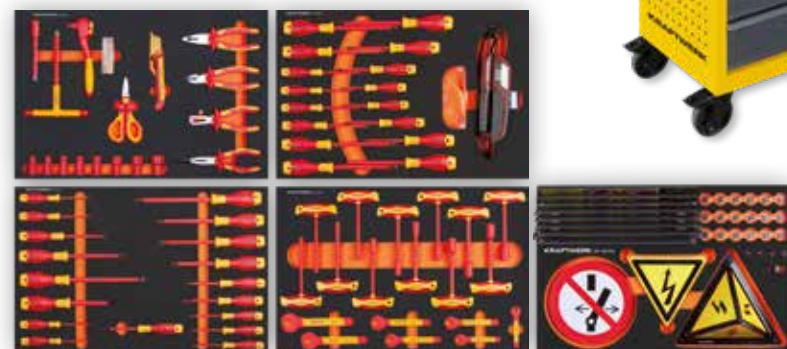

Art. 102.117.430

VDE Werkstattwagen BT700, mit VDE Werkzeug,
116-tlg.
BASIC LINE VDE Servante d'atelier BT700, avec
outils VDE, 116 pcs.

L/B/H / L/P/H 720x420x1010 mm
Gewicht / Poids 89,12 Kg

CHF **1'899.-**