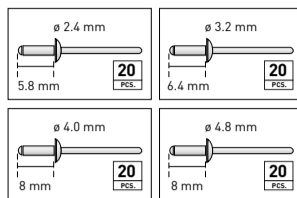

CHF **25.-**

Clickkraft Ratschen-Ring-Maulschlüssel, umschaltbar Clé mixte à cliquet Clickkraft, réversible

Art.	Grösse / Taille	Preis / Prix
3404-10	10 mm	CHF 12.90
3404-11	11 mm	CHF 13.30
3404-12	12 mm	CHF 13.90
3404-13	13 mm	CHF 14.90
3404-14	14 mm	CHF 16.90
3404-15	15 mm	CHF 16.90
3404-16	16 mm	CHF 16.90
3404-17	17 mm	CHF 18.90
3404-18	18 mm	CHF 18.90
3404-19	19 mm	CHF 19.90
3404-20	20 mm	CHF 22.-
3404-21	21 mm	CHF 33.-
3404-22	22 mm	CHF 35.-
3404-24	24 mm	CHF 39.-

Rollgabelschlüssel Clé à molette

Art.	Grösse / Taille	Preis / Prix
2415	15" 375 mm	CHF 39.-
2418	18" 450 mm	CHF 69.-

Art. 2224 Hand-Blindnietzangen-Satz Coffret pince à riveter

CHF 35.-

Art. 3181 Universal-Präzisions-Bit-Satz, 24-tlg. Boîte d'embouts de précision universel, 24 pcs.