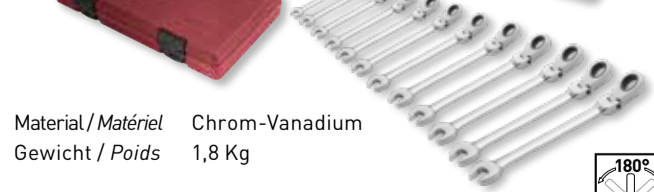

8-10-12-13-17-19 mm

Art. 3403-54

Clickkraft Ratschen-Ring-Maulschlüssel-Satz, flexibel, 12-tlg.

Jeu de clés mixtes à cliquets inclinables, 12 pcs.

CHF **149.-**

Material / Matériel Chrom-Vanadium
Gewicht / Poids 1,8 Kg